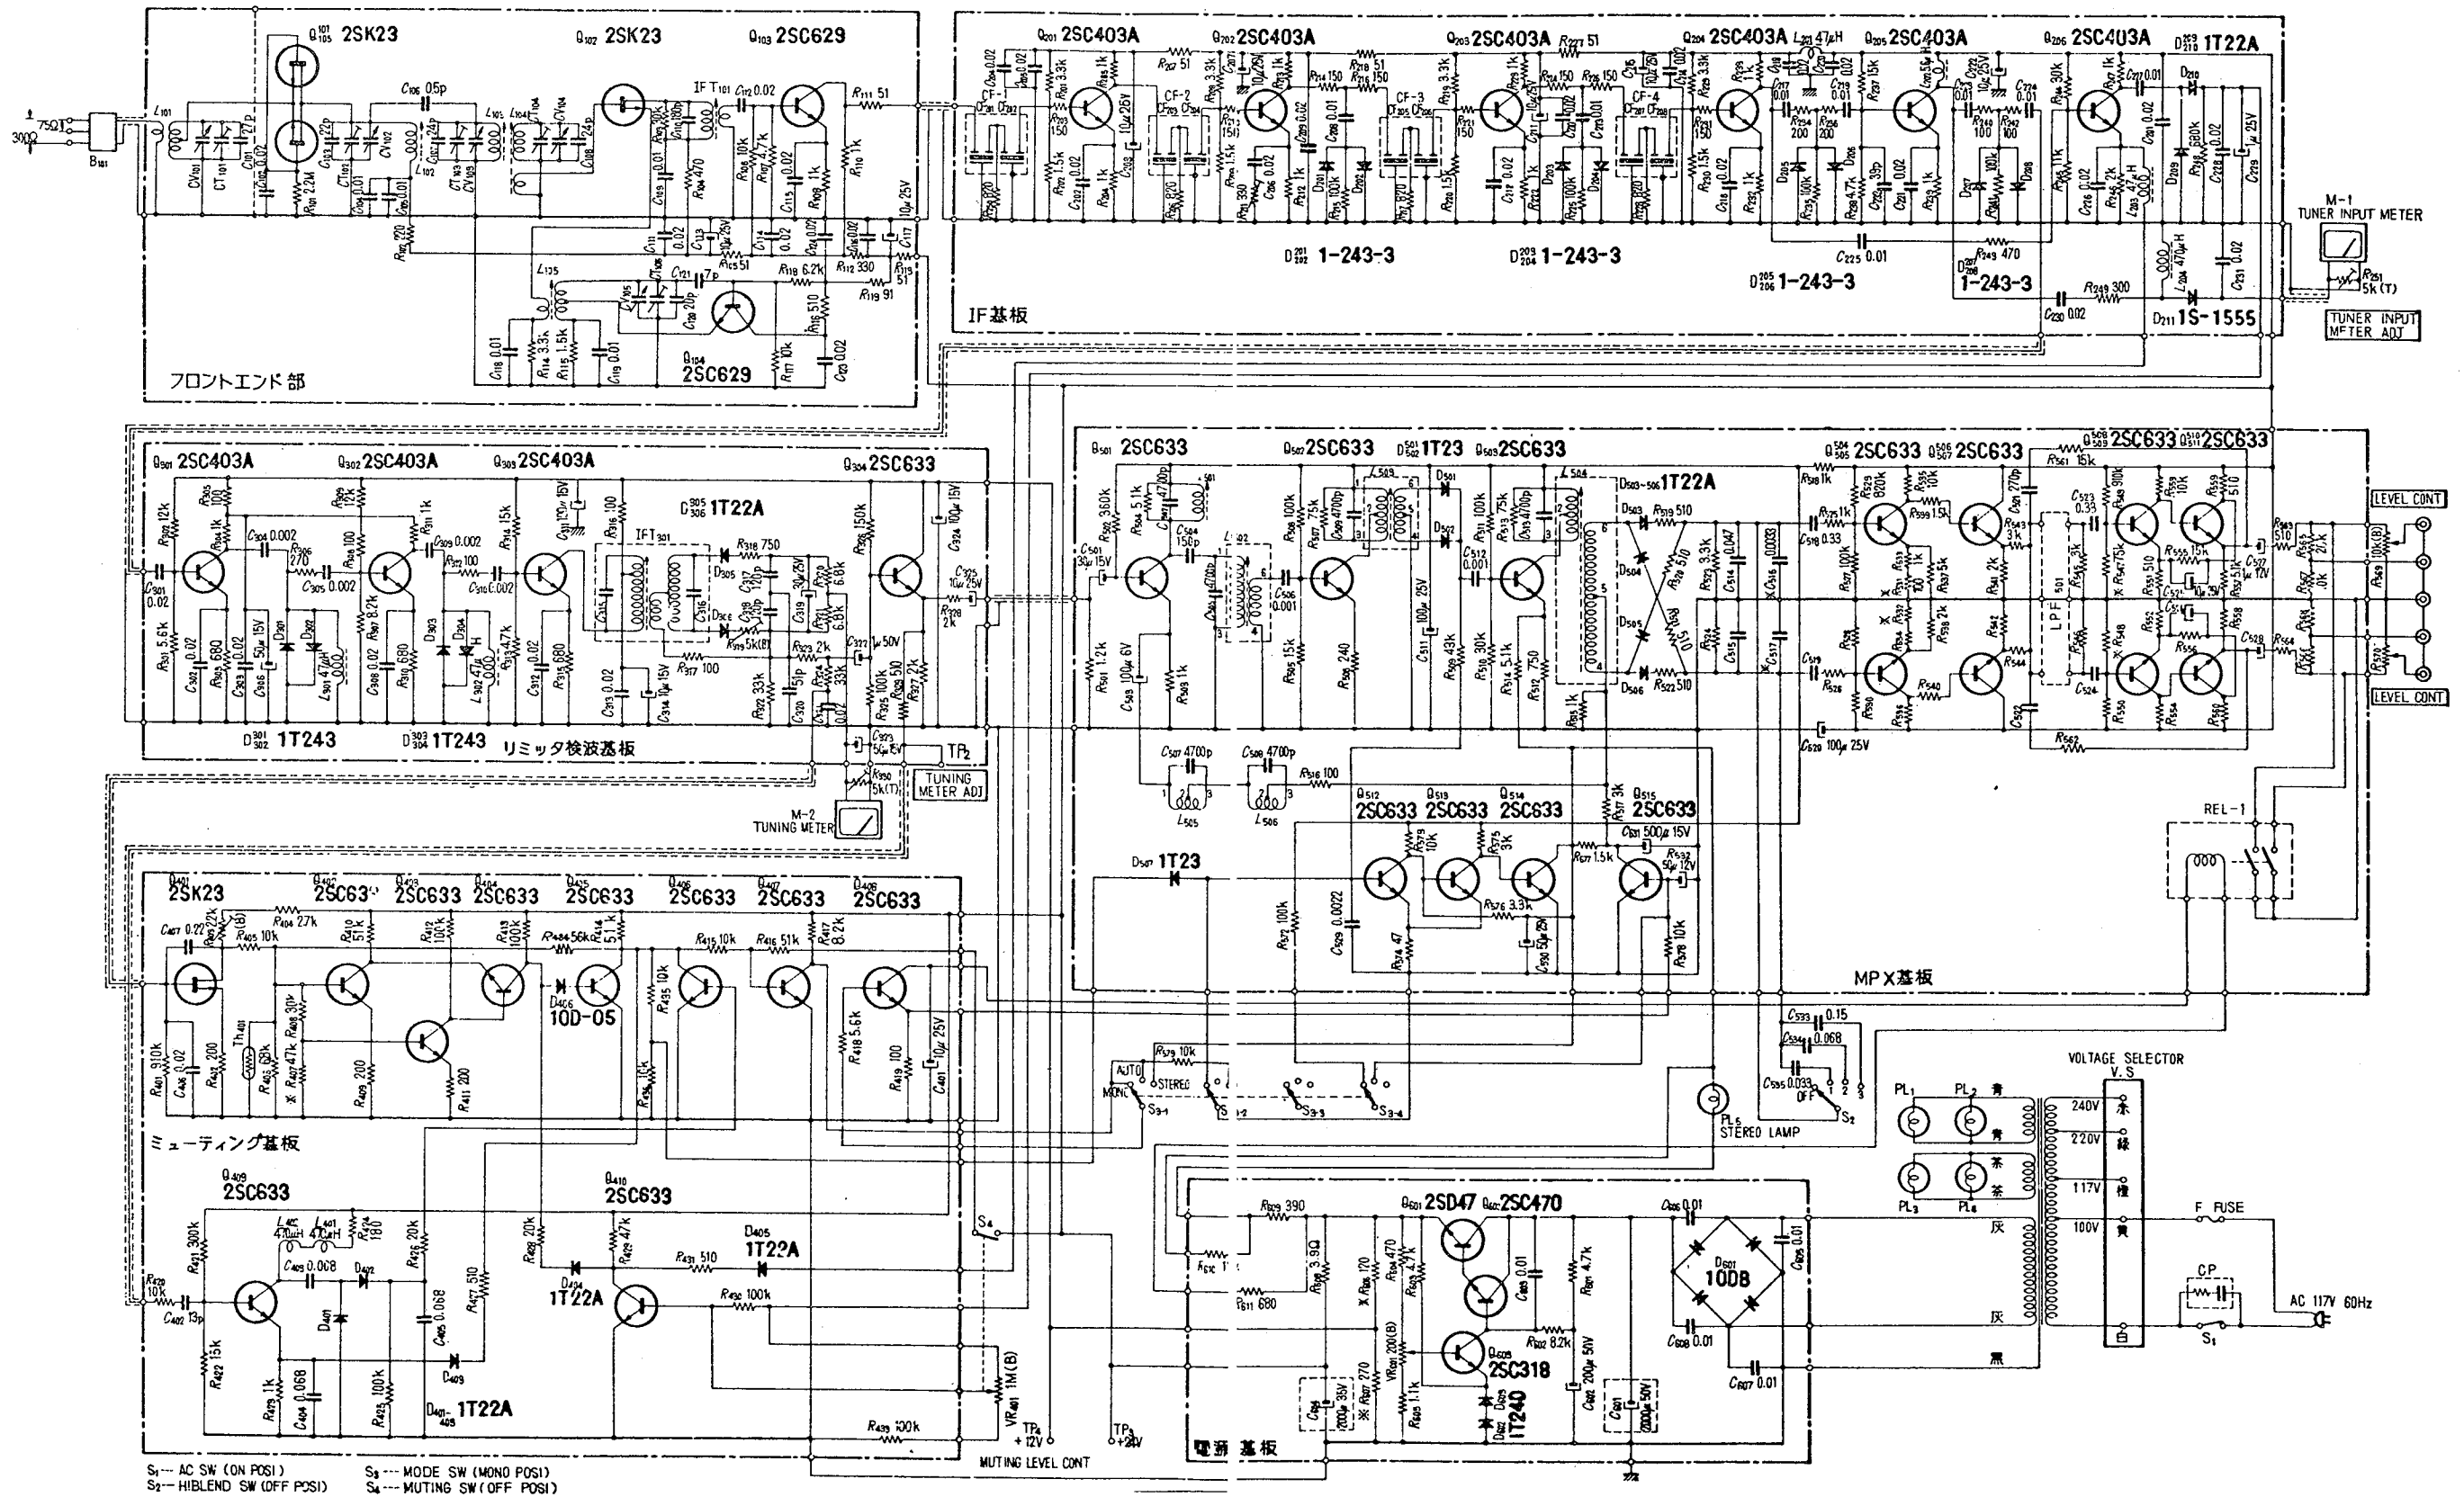

# ソニー ST-5000F

S<sub>1</sub> - AC SW (ON POSI)      S<sub>2</sub> - MODE SW (MONO POSI)  
 S<sub>2</sub> - HIBLEND SW (OFF POSI)      S<sub>2</sub> - MUTING SW (OFF POSI)